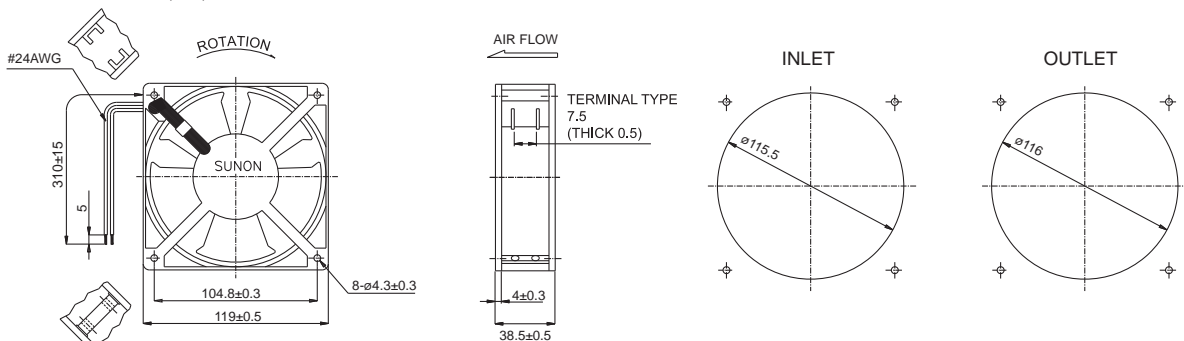

120x120x38 mm

70~117 CFM

Specifications

Model	P/N	Bearing	Rating Voltage	Freq.	Power Current	Power Consumption	Speed	Air Flow	Static Pressure	Noise	Weight
		● VAPO ○ BALL ◎ Sleeve	(VAC)	(Hz)	(AMP)	(WATTS)	(RPM)	(CFM)	(Inch-H ₂ O)	(dB(A))	(g)
DP200A	2123XSL.GN	◎	220-240	50/60	0.14/0.12	22/21	2700/3100	95/115	0.33/0.38	44/49	550
DP200A	2123XST.GN	◎	220-240	50/60	0.14/0.12	22/21	2700/3100	95/115	0.33/0.38	44/49	550
DP201A	2123HSL.GN	◎	220-240	50/60	0.125/0.11	20/19	2550/2900	85/105	0.25/0.30	43/48	550
DP201A	2123HST.GN	◎	220-240	50/60	0.125/0.11	20/19	2550/2900	85/105	0.25/0.30	43/48	550
DP202A	2123MSL.GN	◎	220-240	50/60	0.09/0.08	16/15	2300/2500	78/84	0.14/0.21	33/38	550
DP202A	2123MST.GN	◎	220-240	50/60	0.09/0.08	16/15	2300/2500	78/84	0.14/0.21	33/38	550
DP203A	2123LSL.GN	◎	220-240	50/60	0.06/0.05	11/10	2000/1800	70/63	0.08/0.07	36/32	550
DP203A	2123LST.GN	◎	220-240	50/60	0.06/0.05	11/10	2000/1800	70/63	0.08/0.07	36/32	550
DP200A	2123XBL.GN	○	220-240	50/60	0.14/0.12	22/21	2850/3150	97/117	0.34/0.39	45/50	550
DP200A	2123XBT.GN	○	220-240	50/60	0.14/0.12	22/21	2850/3150	97/117	0.34/0.39	45/50	550
DP201A	2123HBL.GN	○	220-240	50/60	0.125/0.11	20/19	2750/3050	87/107	0.26/0.32	45/50	550
DP201A	2123HBT.GN	○	220-240	50/60	0.125/0.11	20/19	2750/3050	87/107	0.26/0.32	45/50	550
DP202A	2123MBL.GN	○	220-240	50/60	0.09/0.08	16/15	2400/2600	78/84	0.14/0.21	34/39	550
DP202A	2123MBT.GN	○	220-240	50/60	0.09/0.08	16/15	2400/2600	78/84	0.14/0.21	34/39	550
DP203A	2123LBL.GN	○	220-240	50/60	0.05/0.06	10/10	2300/2150	78/72	0.13/0.09	39/37	550
DP203A	2123LBT.GN	○	220-240	50/60	0.05/0.06	10/10	2300/2150	78/72	0.13/0.09	39/37	550

Frame : Aluminum alloy

Safety : UL-CUL/TUV/CE/CCC

Air Flow-Static Pressure Characteristics

External dimensions(mm)

*All model could be customized. Please contact with Sunon Sales.

*Specifications are subject to change without notice. Please Visit SUNON website at <http://www.sunon.com> for update information.